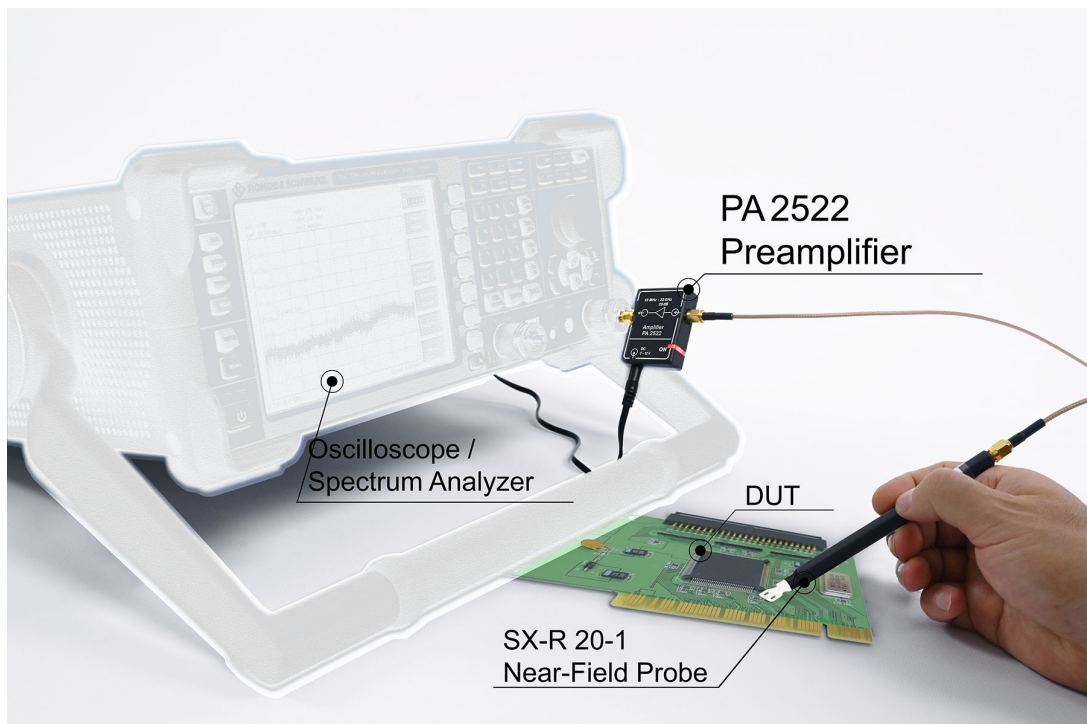

PA 2522 set

Delivery content

- 1x PA 2522
- 1x NT FRI EU
- 1x Case 5

Technical parameters

频率范围	10 MHz - 22 GHz
放大	25 dB
重量	400 g

PA 2522 set

Measurement set-up with PA 2522

Scope of Delivery