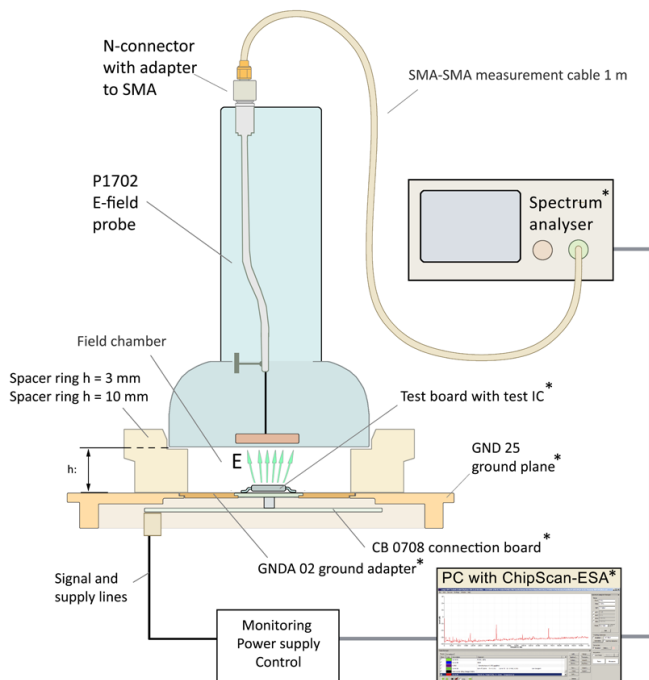

### Delivery content

- |                              |                                    |
|------------------------------|------------------------------------|
| 1x P1602, 高频磁场探头             | 1x P1702, 高频电场探头                   |
| 1x CS-ESA set, ESA芯片扫描软件     | 1x D70 h03                         |
| 1x D70 h10                   | 1x FKE 30                          |
| 1x SMA-SMA 1 m, SMA-SMA 测量电缆 | 1x SMA-SMB 1 m, SMA-SMB 测量电缆       |
| 1x N-SMA                     | 1x P1600 / P1700 case, System case |
| 1x P1600 / P1700 m           |                                    |

## Scheme measurement set-up with P1702