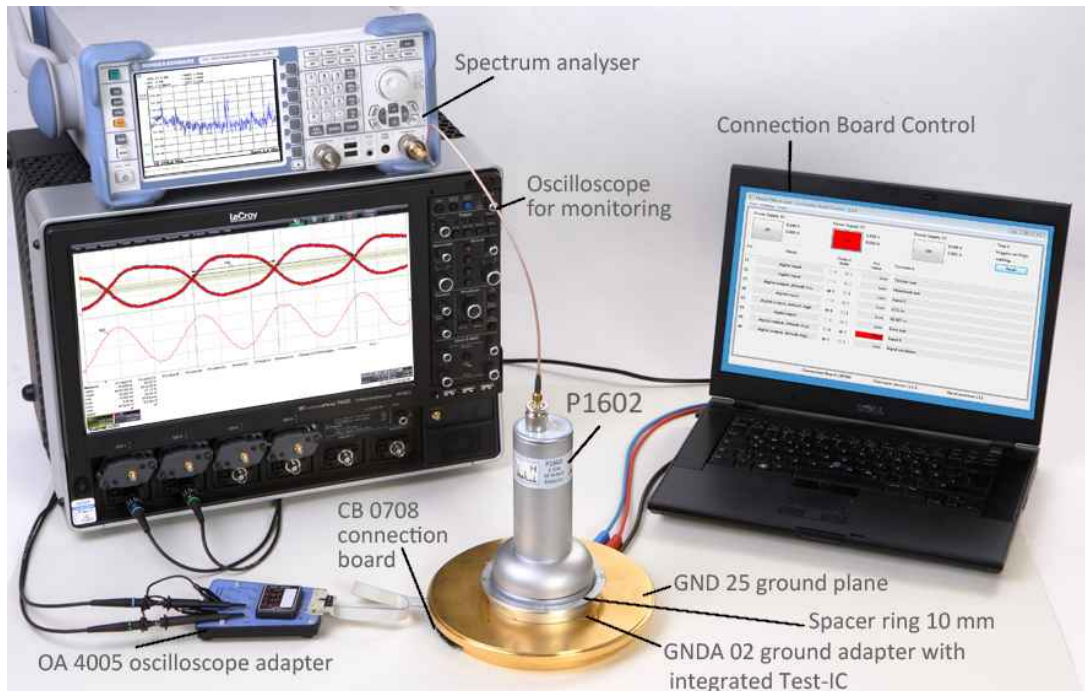

## P1602 / P1702 set

### Delivery content

- |                              |                                    |
|------------------------------|------------------------------------|
| 1x P1602, 高频磁场探头             | 1x P1702, 高频电场探头                   |
| 1x CS-ESA set, ESA芯片扫描软件     | 1x D70 h03                         |
| 1x D70 h10                   | 1x FKE 30                          |
| 1x SMA-SMA 1 m, SMA-SMA 测量电缆 | 1x SMA-SMB 1 m, SMA-SMB 测量电缆       |
| 1x N-SMA                     | 1x P1600 / P1700 case, System case |
| 1x P1600 / P1700 m           |                                    |

## Scheme measurement set-up with P1702