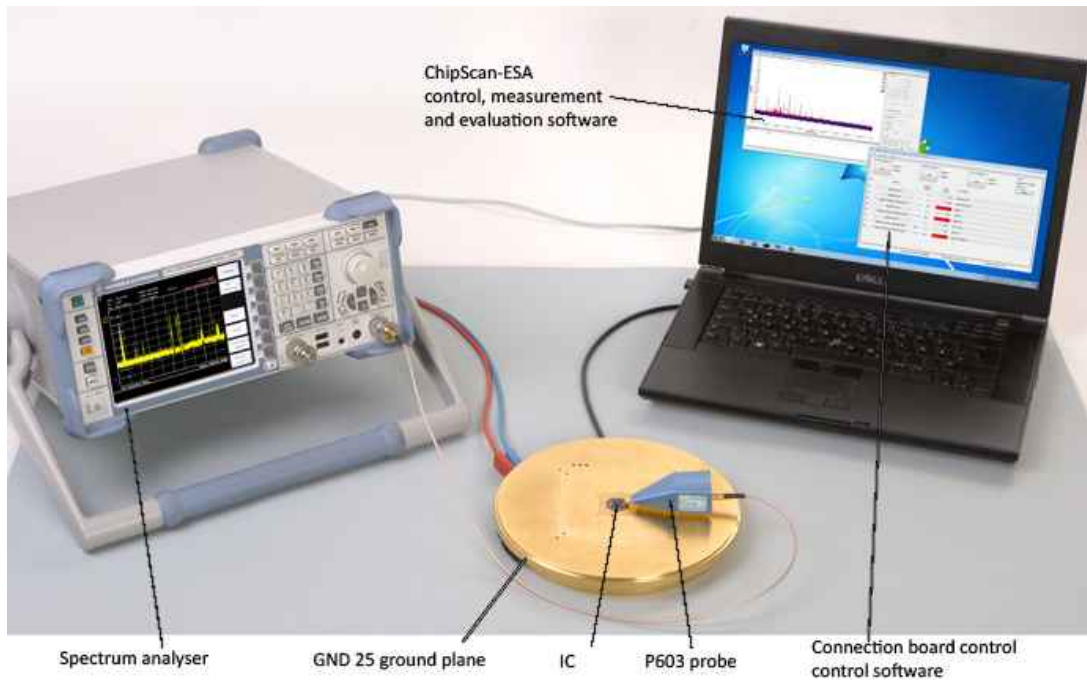

## P603 / P750 set

### Delivery content

- 1x P603, 1 $\Omega$ 高频电流表
- 1x P750, 150 $\Omega$ 高频电压表
- 1x CS-ESA, ESA芯片扫描软件
- 1x SMA-SMB 1 m, SMA-SMB 测量电缆
- 1x P603 / P750 case, System case
- 1x P603 / P750 m

## Scheme measurement set-up with P750