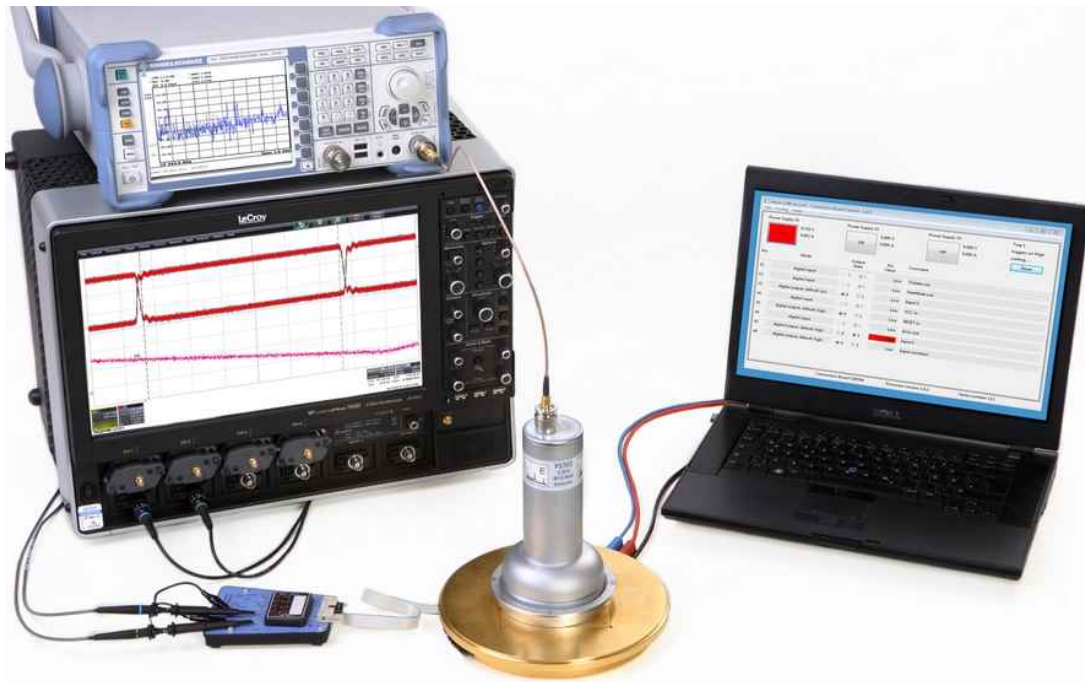

P1601 / P1702 set

Delivery content

- 1x P1601
- 1x P1702, 高频电场探头
- 1x CS-ESA set, ESA芯片扫描软件
- 1x D70 h03
- 1x D70 h10
- 1x SMA-SMA 1 m, SMA-SMA 测量电缆
- 1x SMA-SMB 1 m, SMA-SMB 测量电缆
- 1x N-SMA
- 1x P1600 / P1700 case, System case
- 1x P1600 / P1700 m

P1601 / P1702 set

Application with P1702

Scheme measurement set-up with P1702

P1601 / P1702 set

Scope of delivery P1601 / P1702 set