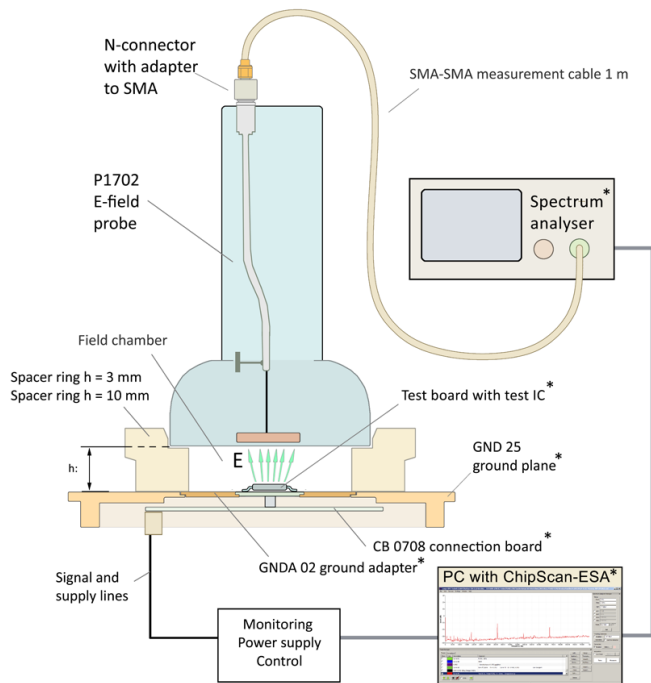

P1601 / P1702 set

Delivery content

- 1x P1601
- 1x P1702, 高频电场探头
- 1x CS-ESA set, ESA芯片扫描软件
- 1x D70 h03
- 1x D70 h10
- 1x SMA-SMA 1 m, SMA-SMA 测量电缆
- 1x SMA-SMB 1 m, SMA-SMB 测量电缆
- 1x N-SMA
- 1x P1600 / P1700 case, System case
- 1x P1600 / P1700 m

P1601 / P1702 set

Application with P1702

Scheme measurement set-up with P1702

P1601 / P1702 set

Scope of delivery P1601 / P1702 set