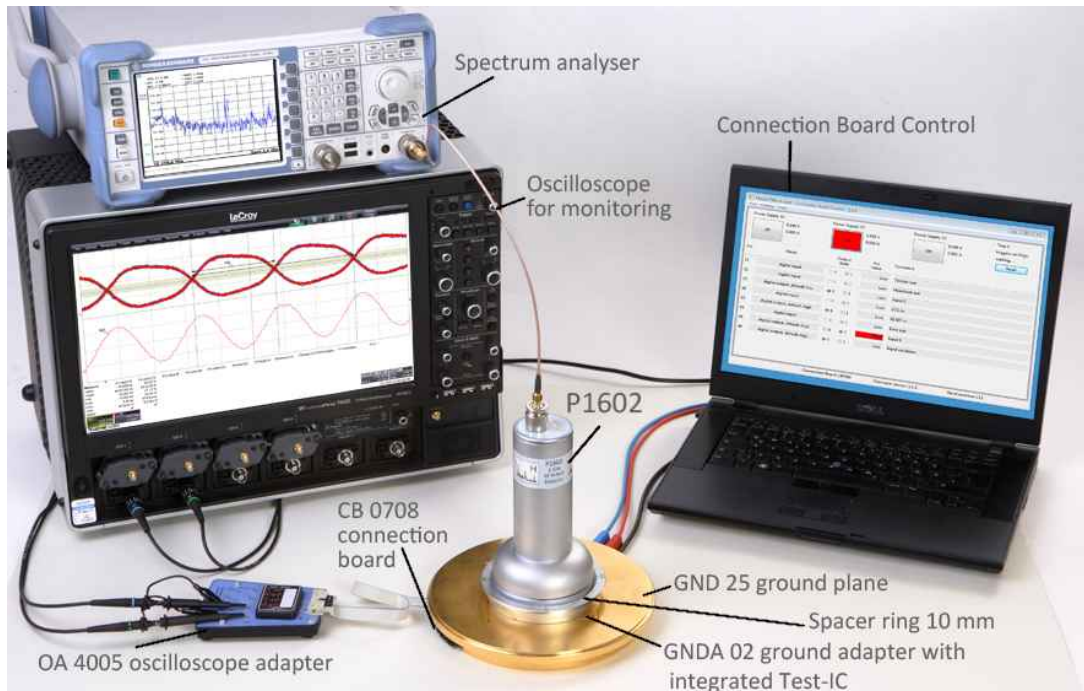

P1602 / P1702 set

Delivery content

- 1x P1602, 高频磁场探头
- 1x CS-ESA set, ESA芯片扫描软件
- 1x D70 h10
- 1x SMA-SMA 1 m, SMA-SMA 测量电缆
- 1x N-SMA
- 1x P1600 / P1700 m
- 1x P1702, 高频电场探头
- 1x D70 h03
- 1x FKE 30
- 1x SMA-SMB 1 m, SMA-SMB 测量电缆
- 1x P1600 / P1700 case, System case

P1602 / P1702 set

Application with P1602

Scheme measurement set-up with P1702

P1602 / P1702 set

Scope of delivery P1602 / P1702 set