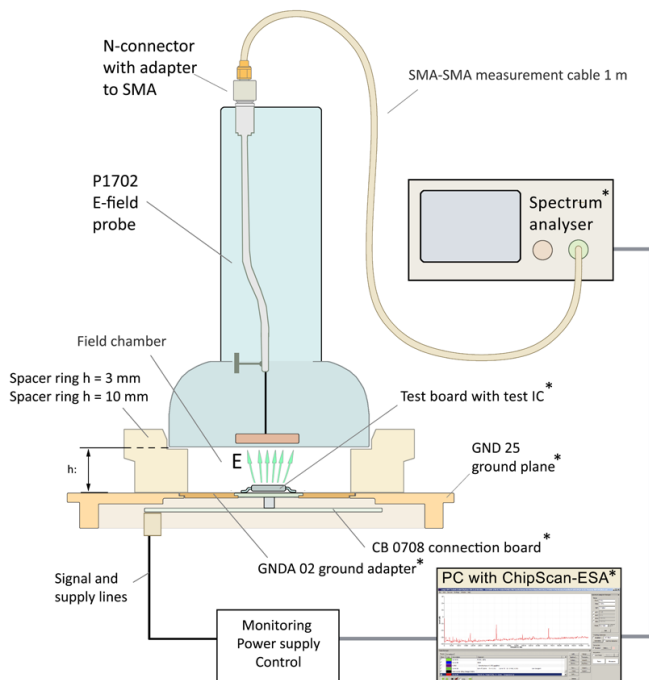

P1602 / P1702 set

Delivery content

- 1x P1602, 高频磁场探头
- 1x CS-ESA set, ESA芯片扫描软件
- 1x D70 h10
- 1x SMA-SMA 1 m, SMA-SMA 测量电缆
- 1x N-SMA
- 1x P1600 / P1700 m
- 1x P1702, 高频电场探头
- 1x D70 h03
- 1x FKE 30
- 1x SMA-SMB 1 m, SMA-SMB 测量电缆
- 1x P1600 / P1700 case, System case

P1602 / P1702 set

Application with P1602

Scheme measurement set-up with P1702

P1602 / P1702 set

Scope of delivery P1602 / P1702 set