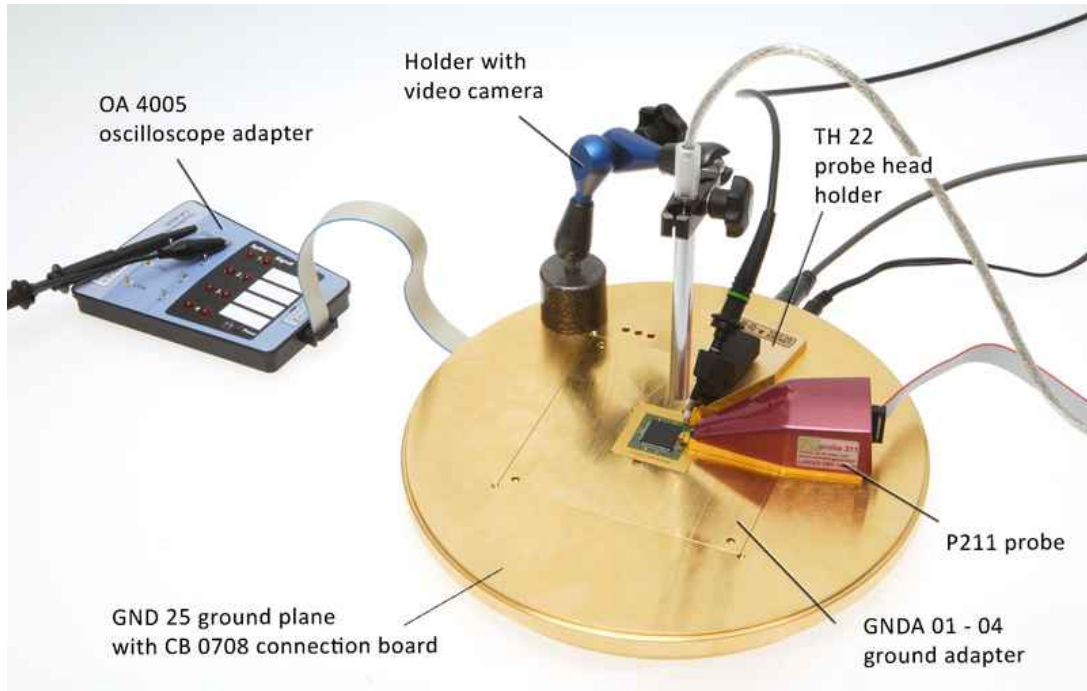

## ICE1 set

### Delivery content

- |                    |                          |
|--------------------|--------------------------|
| 1x CB 0708, 连接板    | 1x CB Control, 连接板控制软件   |
| 1x CU 22           | 1x GND 25, 接地板           |
| 1x GNDA 01, 接地适配器  | 1x GNDA 02, 接地适配器        |
| 1x GNDA 03, 接地适配器  | 1x GNDA 04, 接地适配器        |
| 1x OA 4005, 示波器适配器 | 1x DM-CAM                |
| 1x SGA 30, 探头转接器   | 1x SGA 45, 探头转接器         |
| 1x TH 22, 探头架      | 1x PMK ARM 130           |
| 1x USB-AB          | 1x NT FRI EU             |
| 1x ICE1 acc        | 1x ICE case, System case |
| 1x ICE1 m          |                          |

## Application Set ICE1 with probe P211

## Scheme measurement set-up Set ICE1 with extern devices