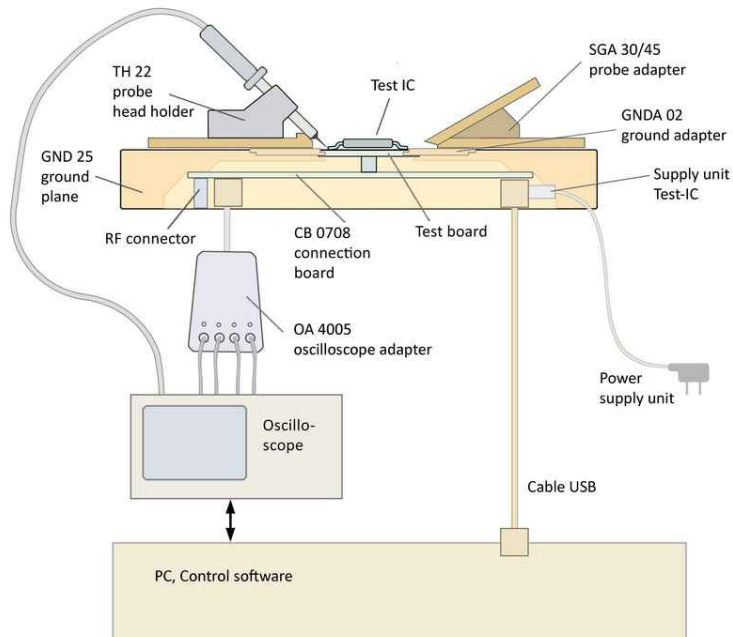

### Delivery content

- |                    |                          |
|--------------------|--------------------------|
| 1x CB 0708, 连接板    | 1x CB Control, 连接板控制软件   |
| 1x CU 22           | 1x GND 25, 接地板           |
| 1x GNDA 01, 接地适配器  | 1x GNDA 02, 接地适配器        |
| 1x GNDA 03, 接地适配器  | 1x GNDA 04, 接地适配器        |
| 1x OA 4005, 示波器适配器 | 1x DM-CAM                |
| 1x SGA 30, 探头转接器   | 1x SGA 45, 探头转接器         |
| 1x TH 22, 探头架      | 1x PMK ARM 130           |
| 1x USB-AB          | 1x NT FRI EU             |
| 1x ICE1 acc        | 1x ICE case, System case |
| 1x ICE1 m          |                          |

# ICE1 set

## Application Set ICE1 with probe P211

## Scheme measurement set-up Set ICE1 with extern devices