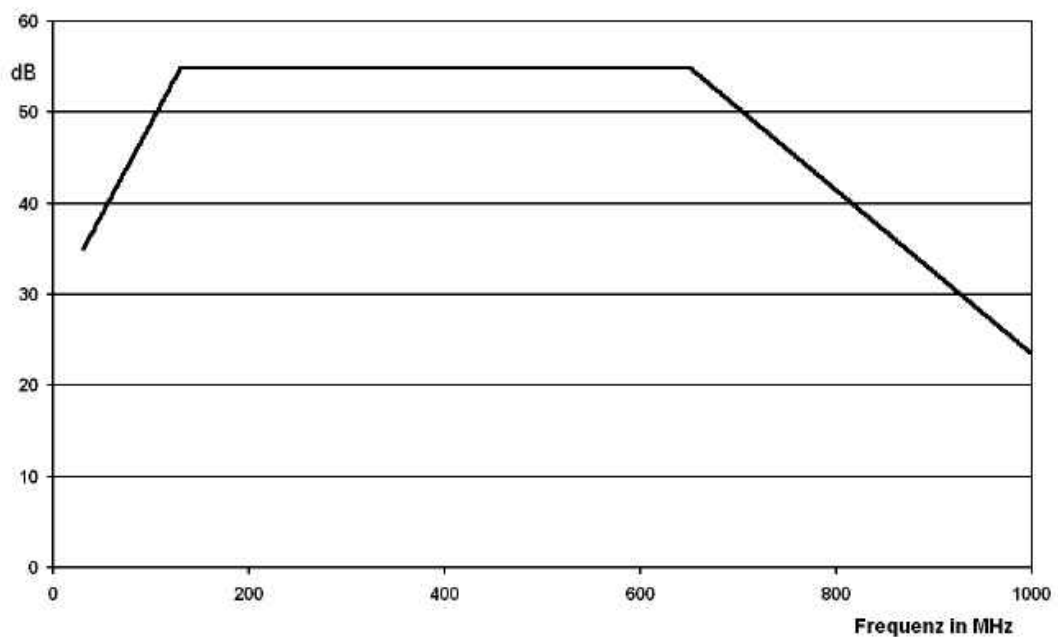

Z23-2 set

Z23-2 set

Delivery content

- 1x GP 23, 接地板
- 1x BZ 23-2
- 1x ZG 23-1, 篷面拉杆
- 1x ZGA 23-2

Technical parameters

屏蔽衰减	45 dB - 50 dB / 30 MHz - 1 GHz
重量	12 kg
尺寸 (L x W x H)	(900 x 500 x 650) mm

Z23-2 set