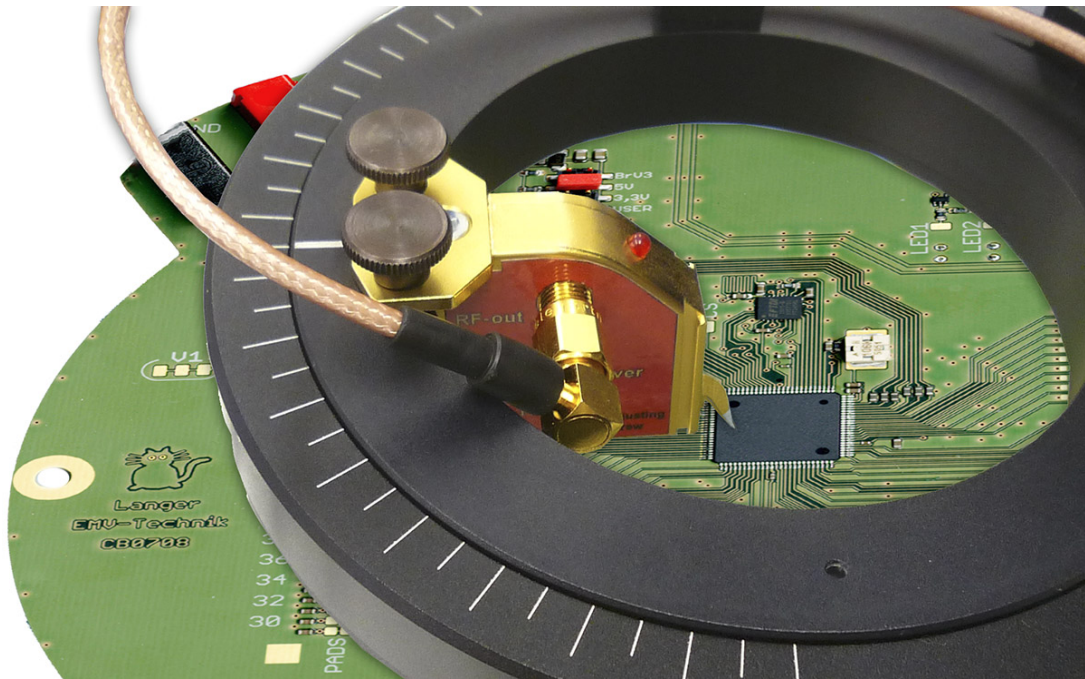

## ICR 03 set

### Delivery content

- 1x ICR Probe
- 1x ICR Probe
- 1x ICR Probe
- 1x BT 706, T型偏置器
- 1x SMA-SMA RA
- 3x ICR-C
- 3x ICR Corr
- 1x NT FRI EU
- 1x ICR case3

## ICR 03 set

Application ICR probe

BT 706 Bias tee