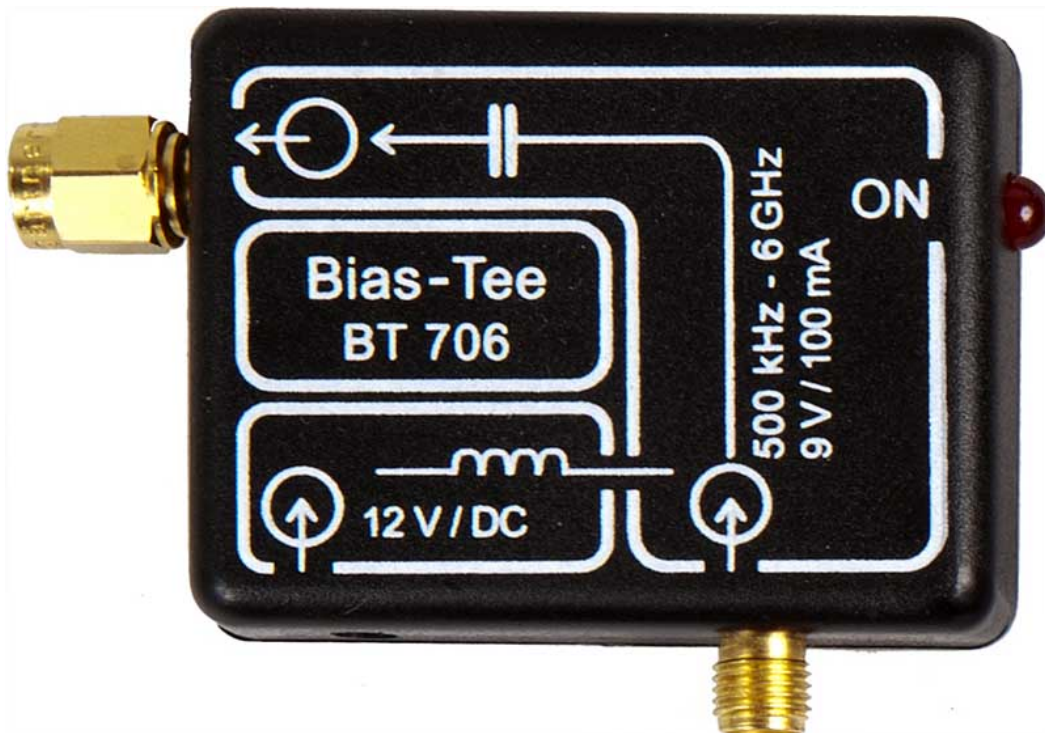

## ICR 03 set

### Delivery content

- 1x ICR Probe
- 1x ICR Probe
- 1x ICR Probe
- 1x BT 706, T型偏置器
- 1x SMA-SMA RA
- 3x ICR-C
- 3x ICR Corr
- 1x NT FRI EU
- 1x ICR case3

## ICR 03 set

Application ICR probe

BT 706 Bias tee