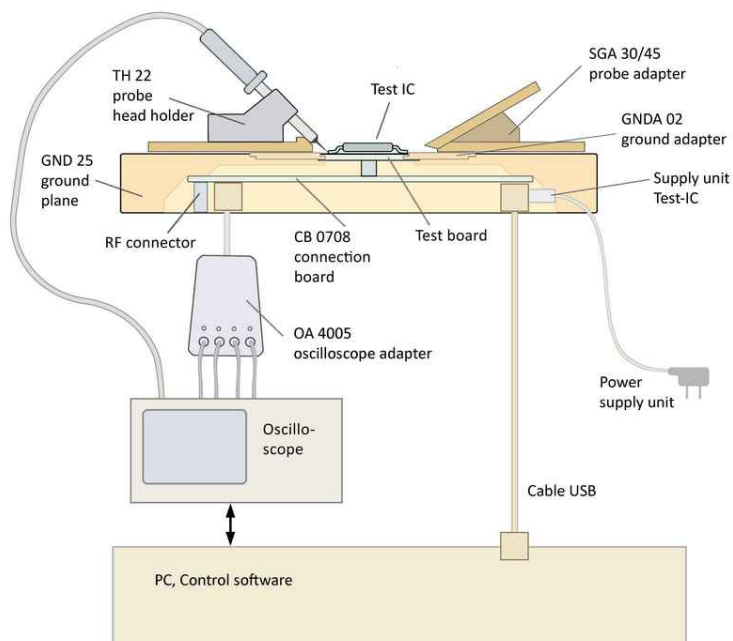

ICE1 set

Delivery content

- | | |
|--------------------------|------------------------|
| 1x CB 0708, 连接板 | 1x CB Control, 连接板控制软件 |
| 1x CU 22 | 1x GND 25, 接地板 |
| 1x GNDA 01, 接地适配器 | 1x GNDA 02, 接地适配器 |
| 1x GNDA 03, 接地适配器 | 1x GNDA 04, 接地适配器 |
| 1x OA 4005, 示波器适配器 | 1x DM-CAM |
| 1x SGA 30, 探头转接器 | 1x TH 22, 探头架 |
| 1x PMK ARM 130 | 1x USB-AB |
| 1x NT FRI EU | 1x ICE1 acc |
| 1x ICE case, System case | 1x ICE1 m |

ICE1 set

Application Set ICE1 with probe P02

Scheme measurement set-up Set ICE1 with extern devices

ICE1 set

Scope of delivery Set ICE1