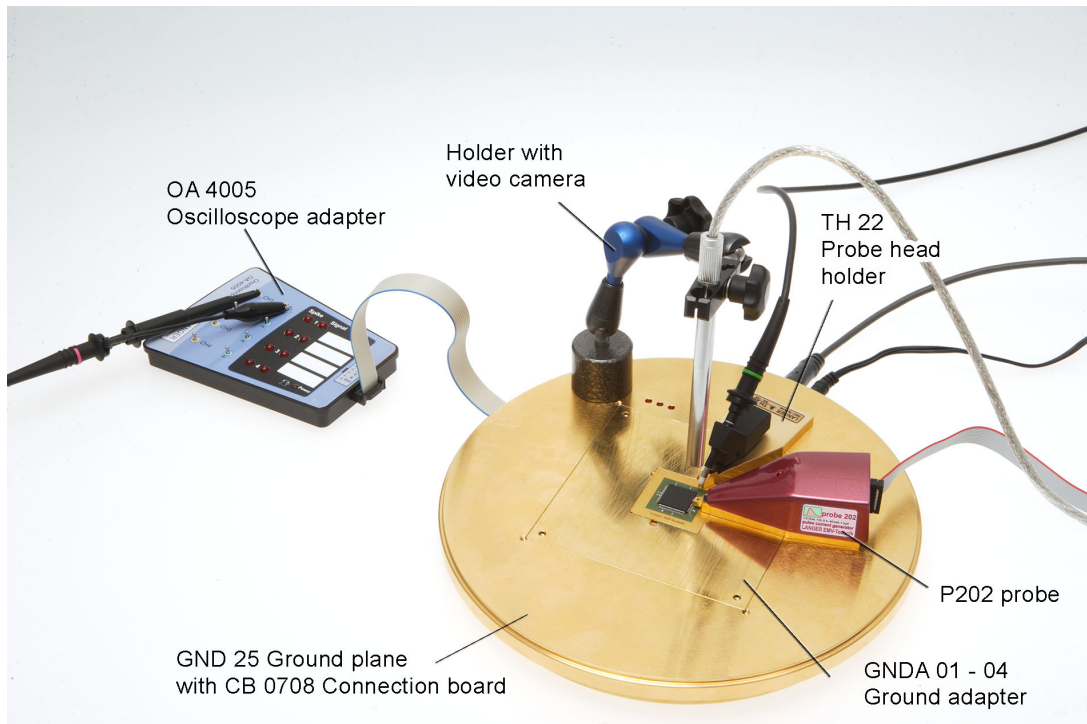

ICE1 set

Delivery content

- | | |
|--------------------------|------------------------|
| 1x CB 0708, 连接板 | 1x CB Control, 连接板控制软件 |
| 1x CU 22 | 1x GND 25, 接地板 |
| 1x GNDA 01, 接地适配器 | 1x GNDA 02, 接地适配器 |
| 1x GNDA 03, 接地适配器 | 1x GNDA 04, 接地适配器 |
| 1x OA 4005, 示波器适配器 | 1x DM-CAM |
| 1x SGA 30, 探头转接器 | 1x TH 22, 探头架 |
| 1x PMK ARM 130 | 1x USB-AB |
| 1x NT FRI EU | 1x ICE1 acc |
| 1x ICE case, System case | 1x ICE1 m |

ICE1 set

Application Set ICE1 with probe P02

Scheme measurement set-up Set ICE1 with extern devices

ICE1 set

Scope of delivery Set ICE1