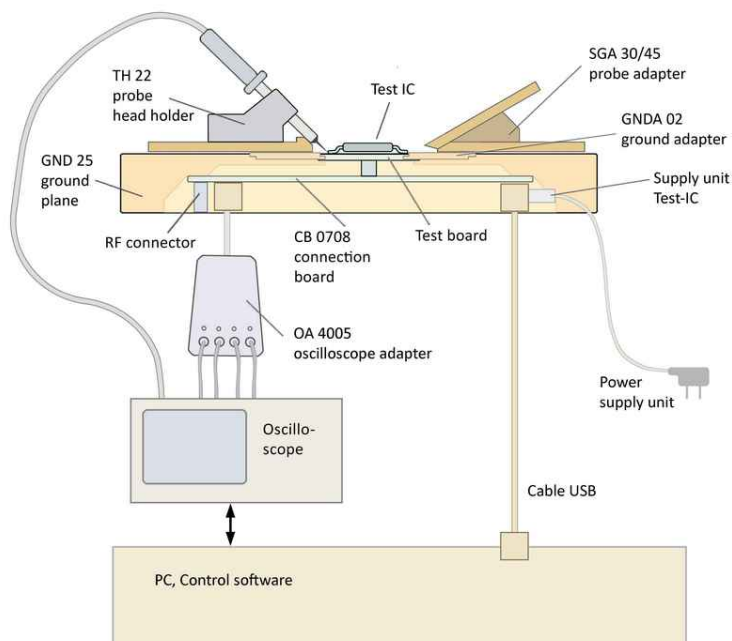

ICE1 set

Delivery content

- | | |
|--------------------------|------------------------|
| 1x CB 0708, 连接板 | 1x CB Control, 连接板控制软件 |
| 1x CU 22 | 1x GND 25, 接地板 |
| 1x GNDA 01, 接地适配器 | 1x GNDA 02, 接地适配器 |
| 1x GNDA 03, 接地适配器 | 1x GNDA 04, 接地适配器 |
| 1x OA 4005, 示波器适配器 | 1x DM-CAM |
| 1x SGA 30, 探头转接器 | 1x TH 22, 探头架 |
| 1x PMK ARM 130 | 1x USB-AB |
| 1x NT FRI EU | 1x ICE1 acc |
| 1x ICE case, System case | 1x ICE1 m |

ICE1 set

Application Set ICE1 with probe P02

Scheme measurement set-up Set ICE1 with extern devices

ICE1 set

Scope of delivery Set ICE1