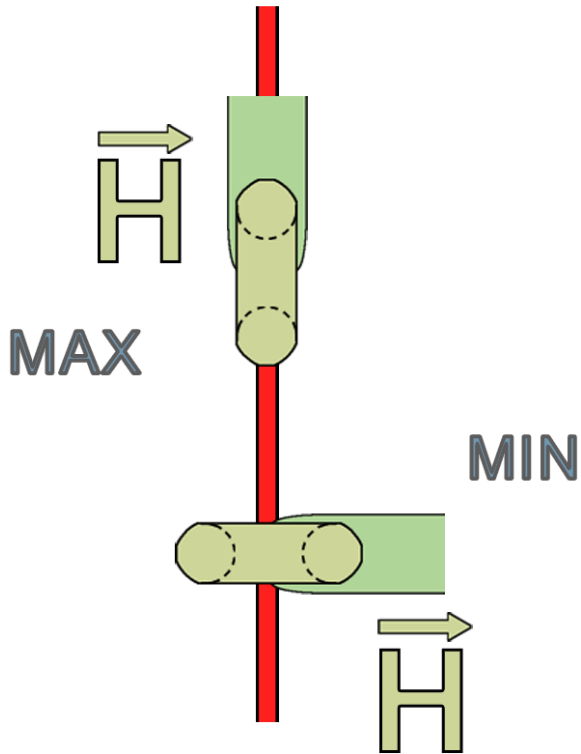

# Stripline

## Technical parameters

频率范围	(0.5 ... 6) GHz
分辨率	(60 ... 300) $\mu\text{m}$