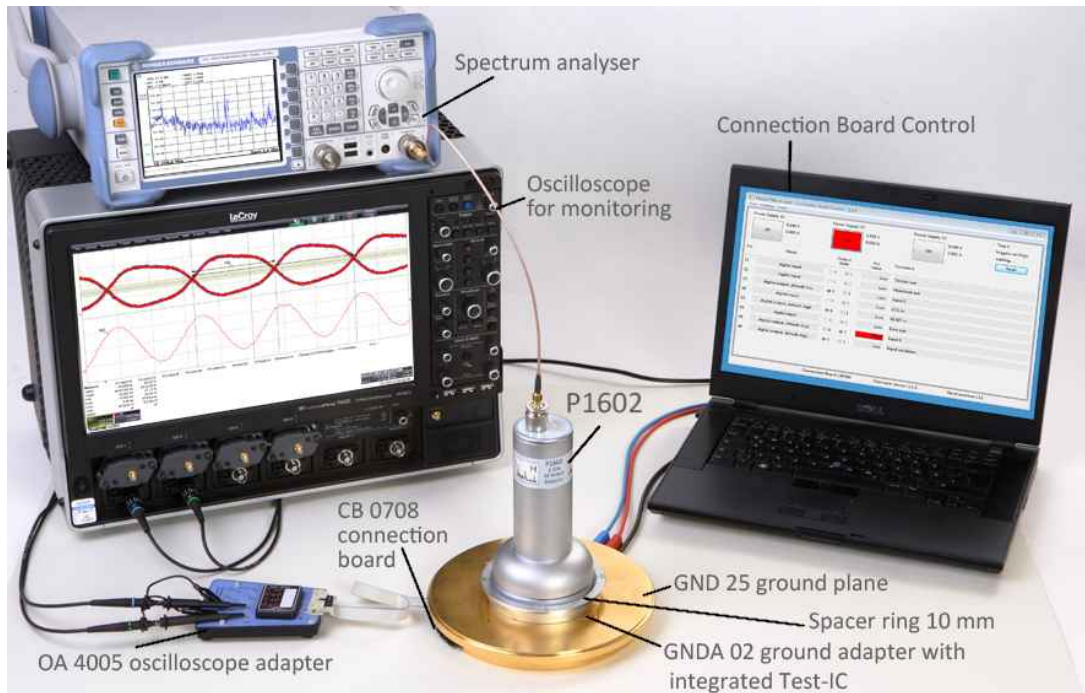

P1602 / P1702 set

Delivery content

- 1x P1602, 高频磁场探头
- 1x CS-ESA set, ESA芯片扫描软件
- 1x D70 h10
- 1x SMA-SMA 1 m, SMA-SMA 测量电缆
- 1x N-SMA
- 1x P1600 / P1700 m
- 1x P1702, 高频电场探头
- 1x D70 h03
- 1x FKE 30
- 1x SMA-SMB 1 m, SMA-SMB 测量电缆
- 1x P1600 / P1700 case, System case

P1602 / P1702 set

Application with P1602

Scheme measurement set-up with P1702

P1602 / P1702 set

Scope of delivery P1602 / P1702 set