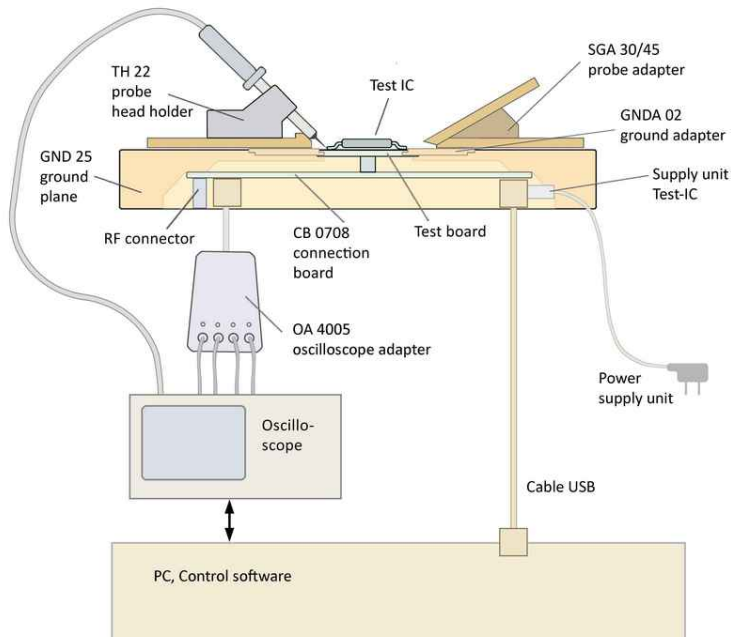

### Delivery content

- |                    |                          |
|--------------------|--------------------------|
| 1x CB 0708, 连接板    | 1x CB Control, 连接板控制软件   |
| 1x CU 22           | 1x GND 25, 接地板           |
| 1x GNDA 01, 接地适配器  | 1x GNDA 02, 接地适配器        |
| 1x GNDA 03, 接地适配器  | 1x GNDA 04, 接地适配器        |
| 1x OA 4005, 示波器适配器 | 1x DM-CAM                |
| 1x SGA 30, 探头转接器   | 1x SGA 45, 探头转接器         |
| 1x TH 22, 探头架      | 1x PMK ARM 130           |
| 1x USB-AB          | 1x NT FRI EU             |
| 1x ICE1 acc        | 1x ICE case, System case |
| 1x ICE1 m          |                          |

# ICE1 set

## Application Set ICE1 with probe P211

## Scheme measurement set-up Set ICE1 with extern devices