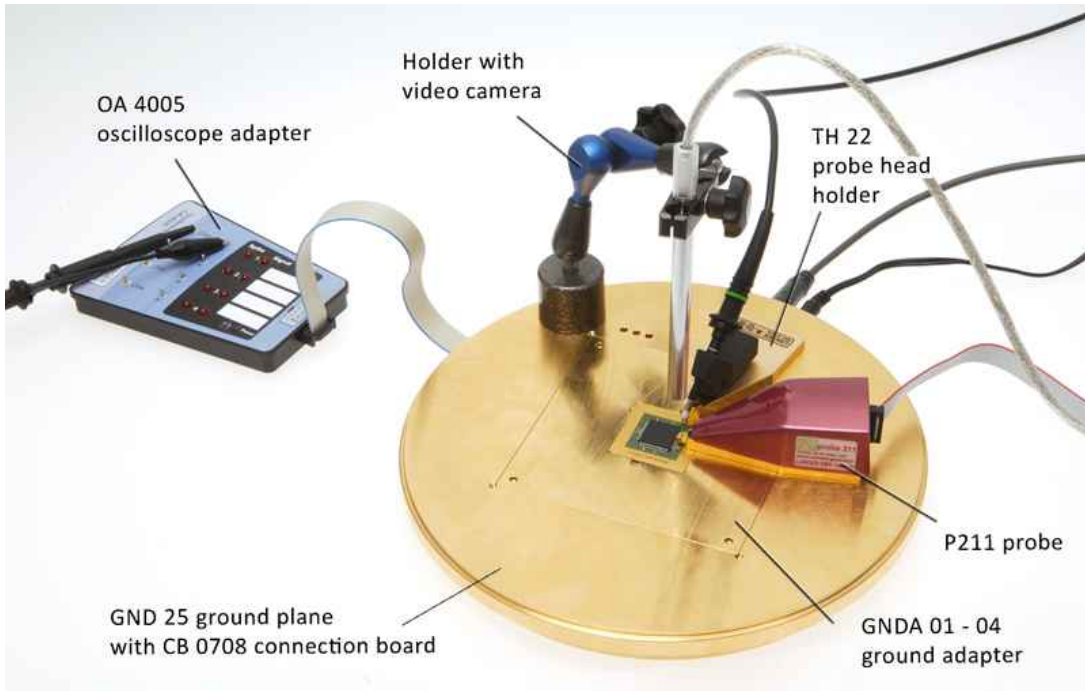

## ICE1 set

### Delivery content

- |                    |                          |
|--------------------|--------------------------|
| 1x CB 0708, 连接板    | 1x CB Control, 连接板控制软件   |
| 1x CU 22           | 1x GND 25, 接地板           |
| 1x GNDA 01, 接地适配器  | 1x GNDA 02, 接地适配器        |
| 1x GNDA 03, 接地适配器  | 1x GNDA 04, 接地适配器        |
| 1x OA 4005, 示波器适配器 | 1x DM-CAM                |
| 1x SGA 30, 探头转接器   | 1x SGA 45, 探头转接器         |
| 1x TH 22, 探头架      | 1x PMK ARM 130           |
| 1x USB-AB          | 1x NT FRI EU             |
| 1x ICE1 acc        | 1x ICE case, System case |
| 1x ICE1 m          |                          |

## Application Set ICE1 with probe P211

## Scheme measurement set-up Set ICE1 with extern devices