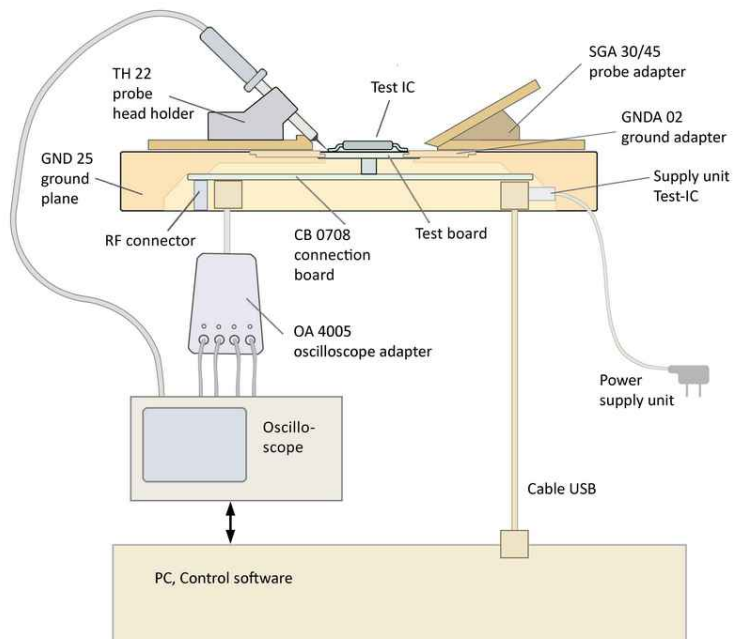

### Delivery content

- |                    |                          |
|--------------------|--------------------------|
| 1x CB 0708, 连接板    | 1x CB Control, 连接板控制软件   |
| 1x CU 22           | 1x GND 25, 接地板           |
| 1x GNDA 01, 接地适配器  | 1x GNDA 02, 接地适配器        |
| 1x GNDA 03, 接地适配器  | 1x GNDA 04, 接地适配器        |
| 1x OA 4005, 示波器适配器 | 1x DM-CAM                |
| 1x SGA 30, 探头转接器   | 1x SGA 45, 探头转接器         |
| 1x TH 22, 探头架      | 1x PMK ARM 130           |
| 1x USB-AB          | 1x NT FRI EU             |
| 1x ICE1 acc        | 1x ICE case, System case |
| 1x ICE1 m          |                          |

# ICE1 set

## Application Set ICE1 with probe P211

## Scheme measurement set-up Set ICE1 with extern devices