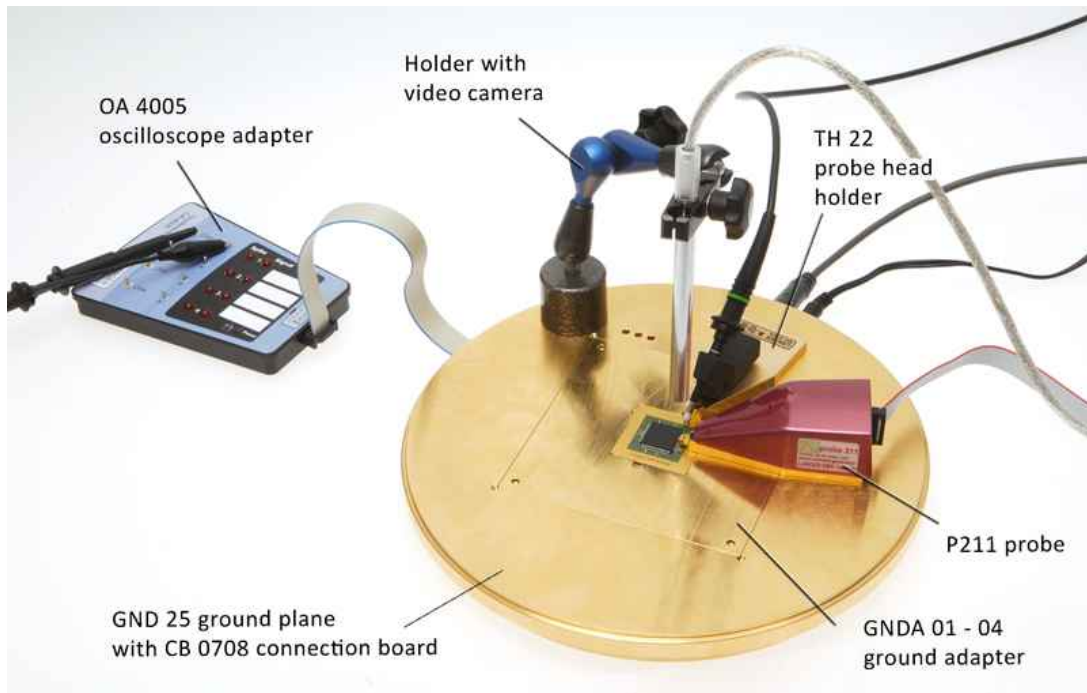

## ICE1 set

### Delivery content

- |                    |                          |
|--------------------|--------------------------|
| 1x CB 0708, 连接板    | 1x CB Control, 连接板控制软件   |
| 1x CU 22           | 1x GND 25, 接地板           |
| 1x GNDA 01, 接地适配器  | 1x GNDA 02, 接地适配器        |
| 1x GNDA 03, 接地适配器  | 1x GNDA 04, 接地适配器        |
| 1x OA 4005, 示波器适配器 | 1x DM-CAM                |
| 1x SGA 30, 探头转接器   | 1x SGA 45, 探头转接器         |
| 1x TH 22, 探头架      | 1x PMK ARM 130           |
| 1x USB-AB          | 1x NT FRI EU             |
| 1x ICE1 acc        | 1x ICE case, System case |
| 1x ICE1 m          |                          |

## Application Set ICE1 with probe P211

## Scheme measurement set-up Set ICE1 with extern devices