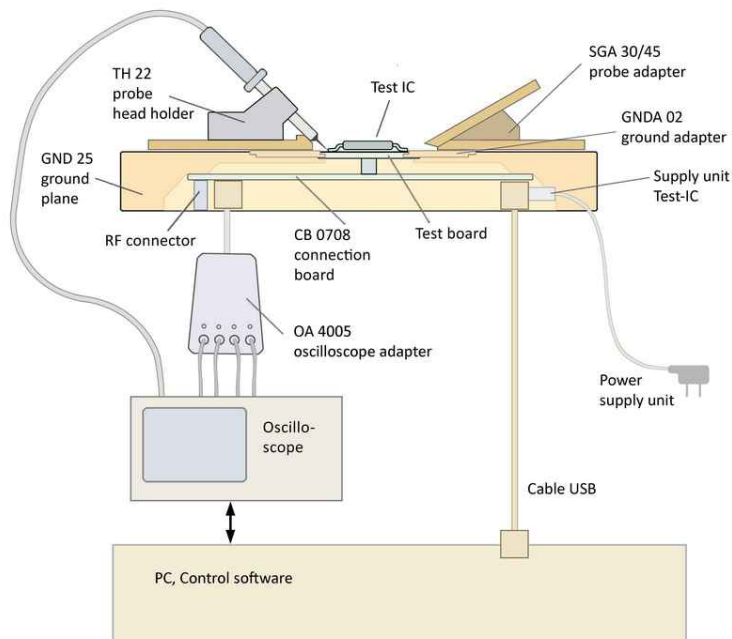

ICE1 set

Delivery content

- | | |
|--------------------|--------------------------|
| 1x CB 0708, 连接板 | 1x CB Control, 连接板控制软件 |
| 1x CU 22 | 1x GND 25, 接地板 |
| 1x GNDA 01, 接地适配器 | 1x GNDA 02, 接地适配器 |
| 1x GNDA 03, 接地适配器 | 1x GNDA 04, 接地适配器 |
| 1x OA 4005, 示波器适配器 | 1x DM-CAM |
| 1x SGA 30, 探头转接器 | 1x SGA 45, 探头转接器 |
| 1x TH 22, 探头架 | 1x PMK ARM 130 |
| 1x USB-AB | 1x NT FRI EU |
| 1x ICE1 acc | 1x ICE case, System case |
| 1x ICE1 m | |

ICE1 set

Application Set ICE1 with probe P211

Scheme measurement set-up Set ICE1 with extern devices

ICE1 set

Scope of delivery Set ICE1