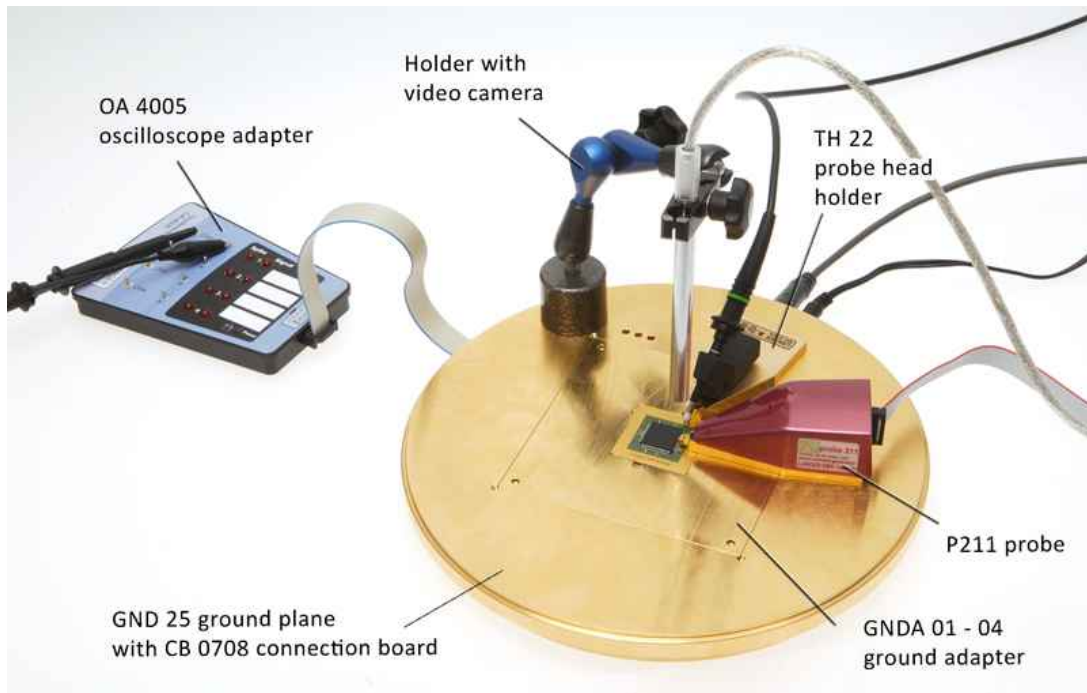

ICE1 set

Delivery content

- | | |
|--------------------|--------------------------|
| 1x CB 0708, 连接板 | 1x CB Control, 连接板控制软件 |
| 1x CU 22 | 1x GND 25, 接地板 |
| 1x GNDA 01, 接地适配器 | 1x GNDA 02, 接地适配器 |
| 1x GNDA 03, 接地适配器 | 1x GNDA 04, 接地适配器 |
| 1x OA 4005, 示波器适配器 | 1x DM-CAM |
| 1x SGA 30, 探头转接器 | 1x SGA 45, 探头转接器 |
| 1x TH 22, 探头架 | 1x PMK ARM 130 |
| 1x USB-AB | 1x NT FRI EU |
| 1x ICE1 acc | 1x ICE case, System case |
| 1x ICE1 m | |

ICE1 set

Application Set ICE1 with probe P211

Scheme measurement set-up Set ICE1 with extern devices

ICE1 set

Scope of delivery Set ICE1