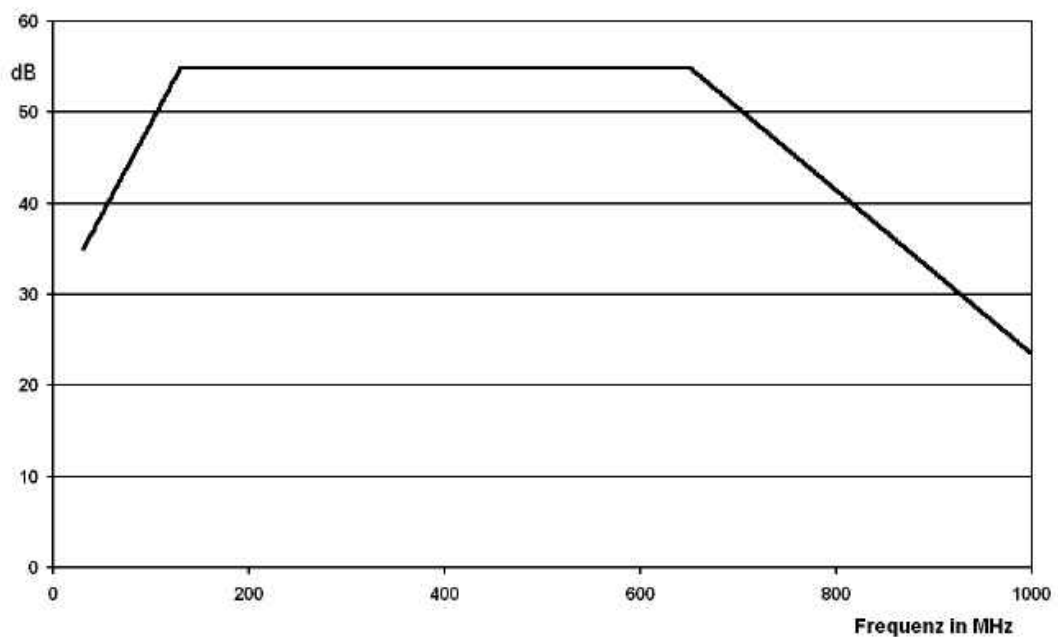

## Z23-2 set

### Technical parameters

屏蔽衰减	45 dB - 50 dB / 30 MHz - 1 GHz
重量	12 kg
尺寸 (L x W x H)	(900 x 500 x 650) mm

Z23-2 set