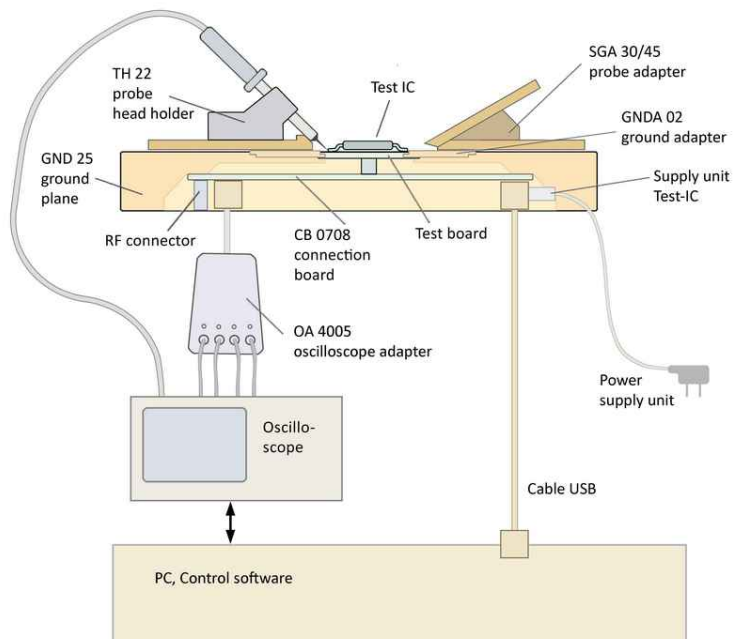

ICE1 set

Delivery content

- | | |
|--------------------|--------------------------|
| 1x CB 0708, 连接板 | 1x CB Control, 连接板控制软件 |
| 1x CU 22 | 1x GND 25, 接地板 |
| 1x GNDA 01, 接地适配器 | 1x GNDA 02, 接地适配器 |
| 1x GNDA 03, 接地适配器 | 1x GNDA 04, 接地适配器 |
| 1x OA 4005, 示波器适配器 | 1x DM-CAM |
| 1x SGA 30, 探头转接器 | 1x SGA 45, 探头转接器 |
| 1x TH 22, 探头架 | 1x PMK ARM 130 |
| 1x USB-AB | 1x NT FRI EU |
| 1x ICE1 acc | 1x ICE case, System case |
| 1x ICE1 m | |

ICE1 set

Application Set ICE1 with probe P211

Scheme measurement set-up Set ICE1 with extern devices

ICE1 set

Scope of delivery Set ICE1